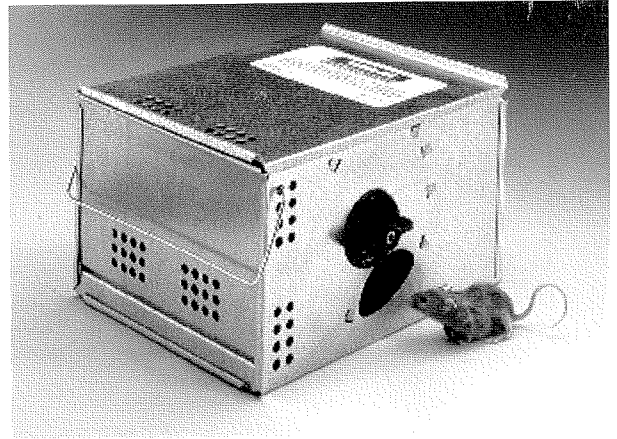

Kness

SOURICIÈRE À CAPTURE MULTIPLE KETCH-ALL®

DESCRIPTION	N° DE LOT	PIÈGES	CAISSES En vrac
KETCH-ALL à couvercle métallique	101-0-007	576	48
		1440	120
		2880	240
KETCH-ALL à couvercle transparent	101-0-027	576	48
		1440	120
		2880	240