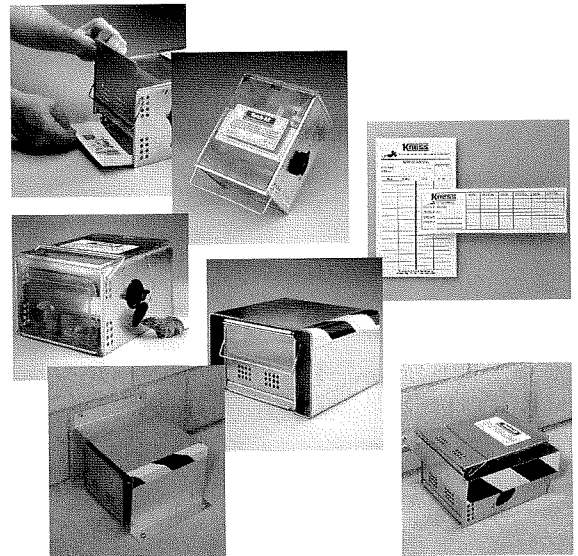

ACCESSOIRES PRATIQUES KETCH-ALL®

DESCRIPTION	N° DE LOT	QUANTITÉ
Piège adhésif	101-0-035	100 pièges
Couvercle transparent	101-0-034	12 couvercles
Étiquettes 3 1/2 x 6 po	101-0-015	100 étiquettes
Étiquettes 6" X 1 3/4 po	106-0-016	100 étiquettes
Plaques d'extrémité transparentes	101-0-012	48 plaques
Dispositif de protection	101-0-009	6 par caisse
Mur protecteur	101-0-029	12 par caisse
Sangle de fixation	101-0-031	12 par caisse